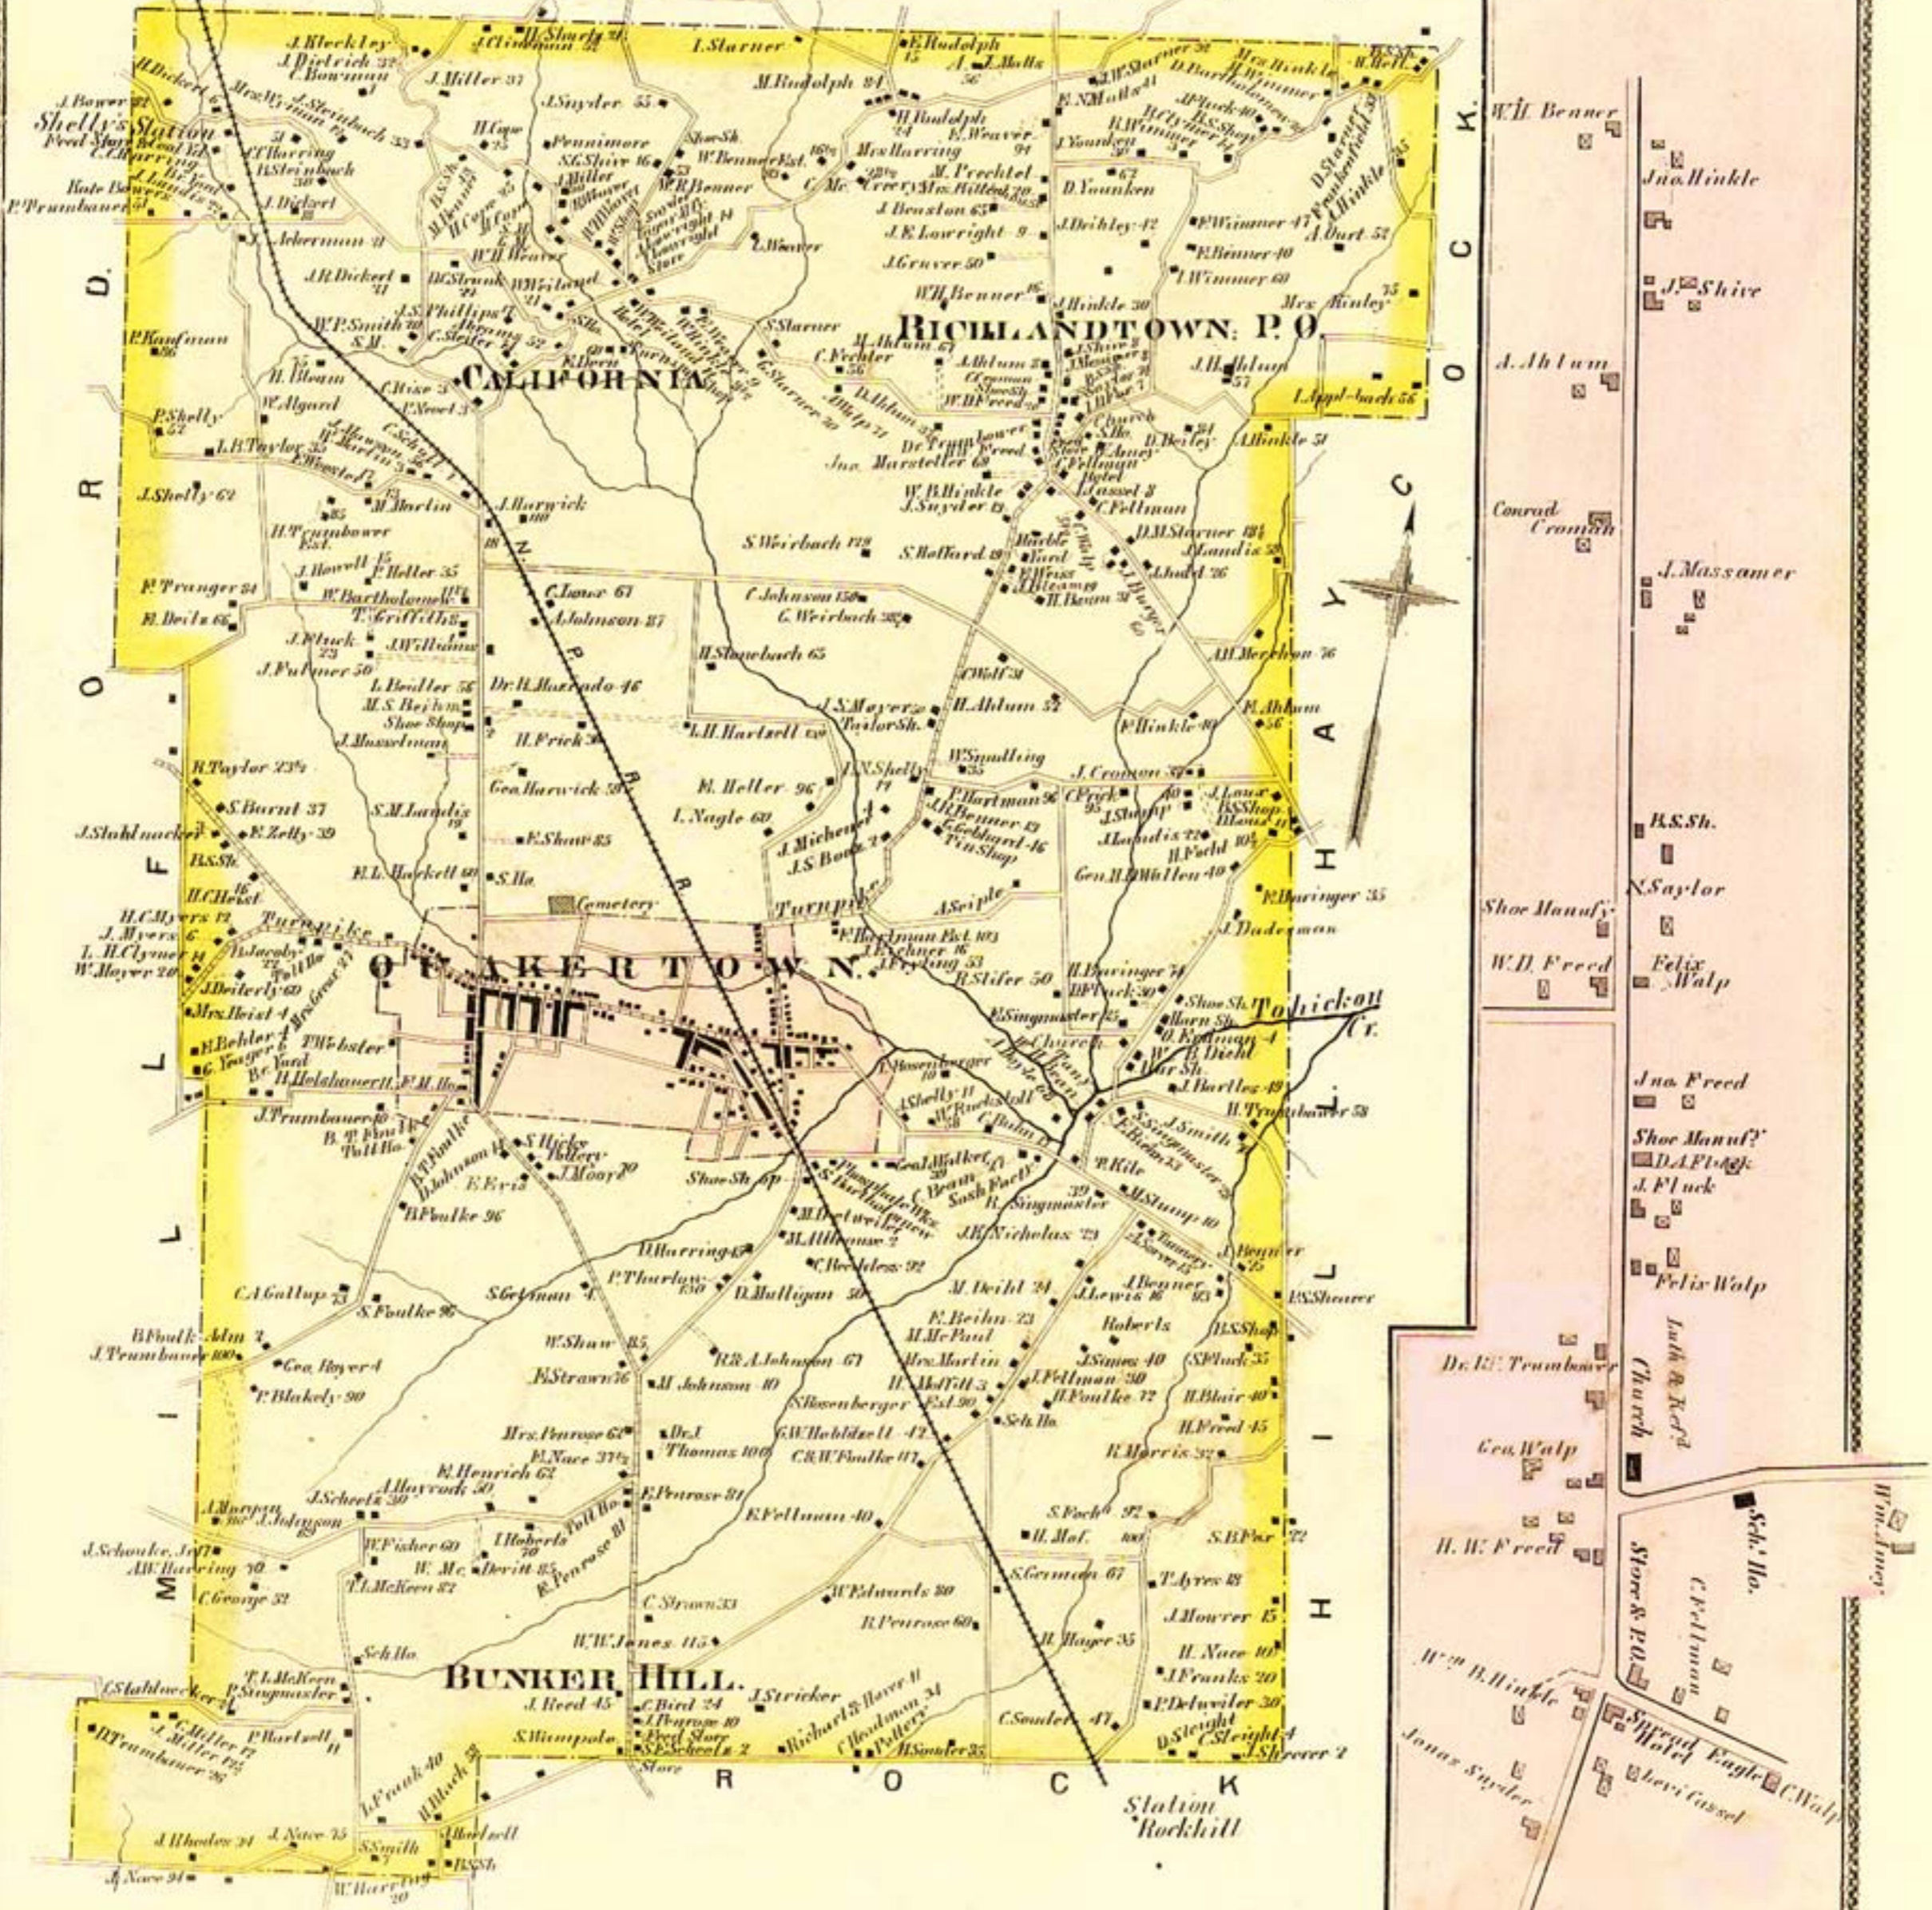

RICHLANDTOWN.

Richland Twp.

S P R I N G F I E L D

CALIFORNIA

RICHLANDTOWN P.O.

OKAERTOWN

BUNKER HILL

RICHLAND.

Scale: 2 inches to one mile.

W.H. Benner
J. Hinkle
J. Shive
J. Ahlum
Conrad Cronin
J. Massamer
R.S. Sh.
S. Saylor
Shoe Manuf.
W.D. Freed
Felix Walp
Jno. Freed
Shoe Manuf.
D.A. Plog
J. Flock
Felix Walp
Jude R. R. R.
Church
Sch. Ho.
C. Fellman
Store & P.O.
Wm. B. Hinkle
Jonas Snyder
Macht Works
Edwin Weiss