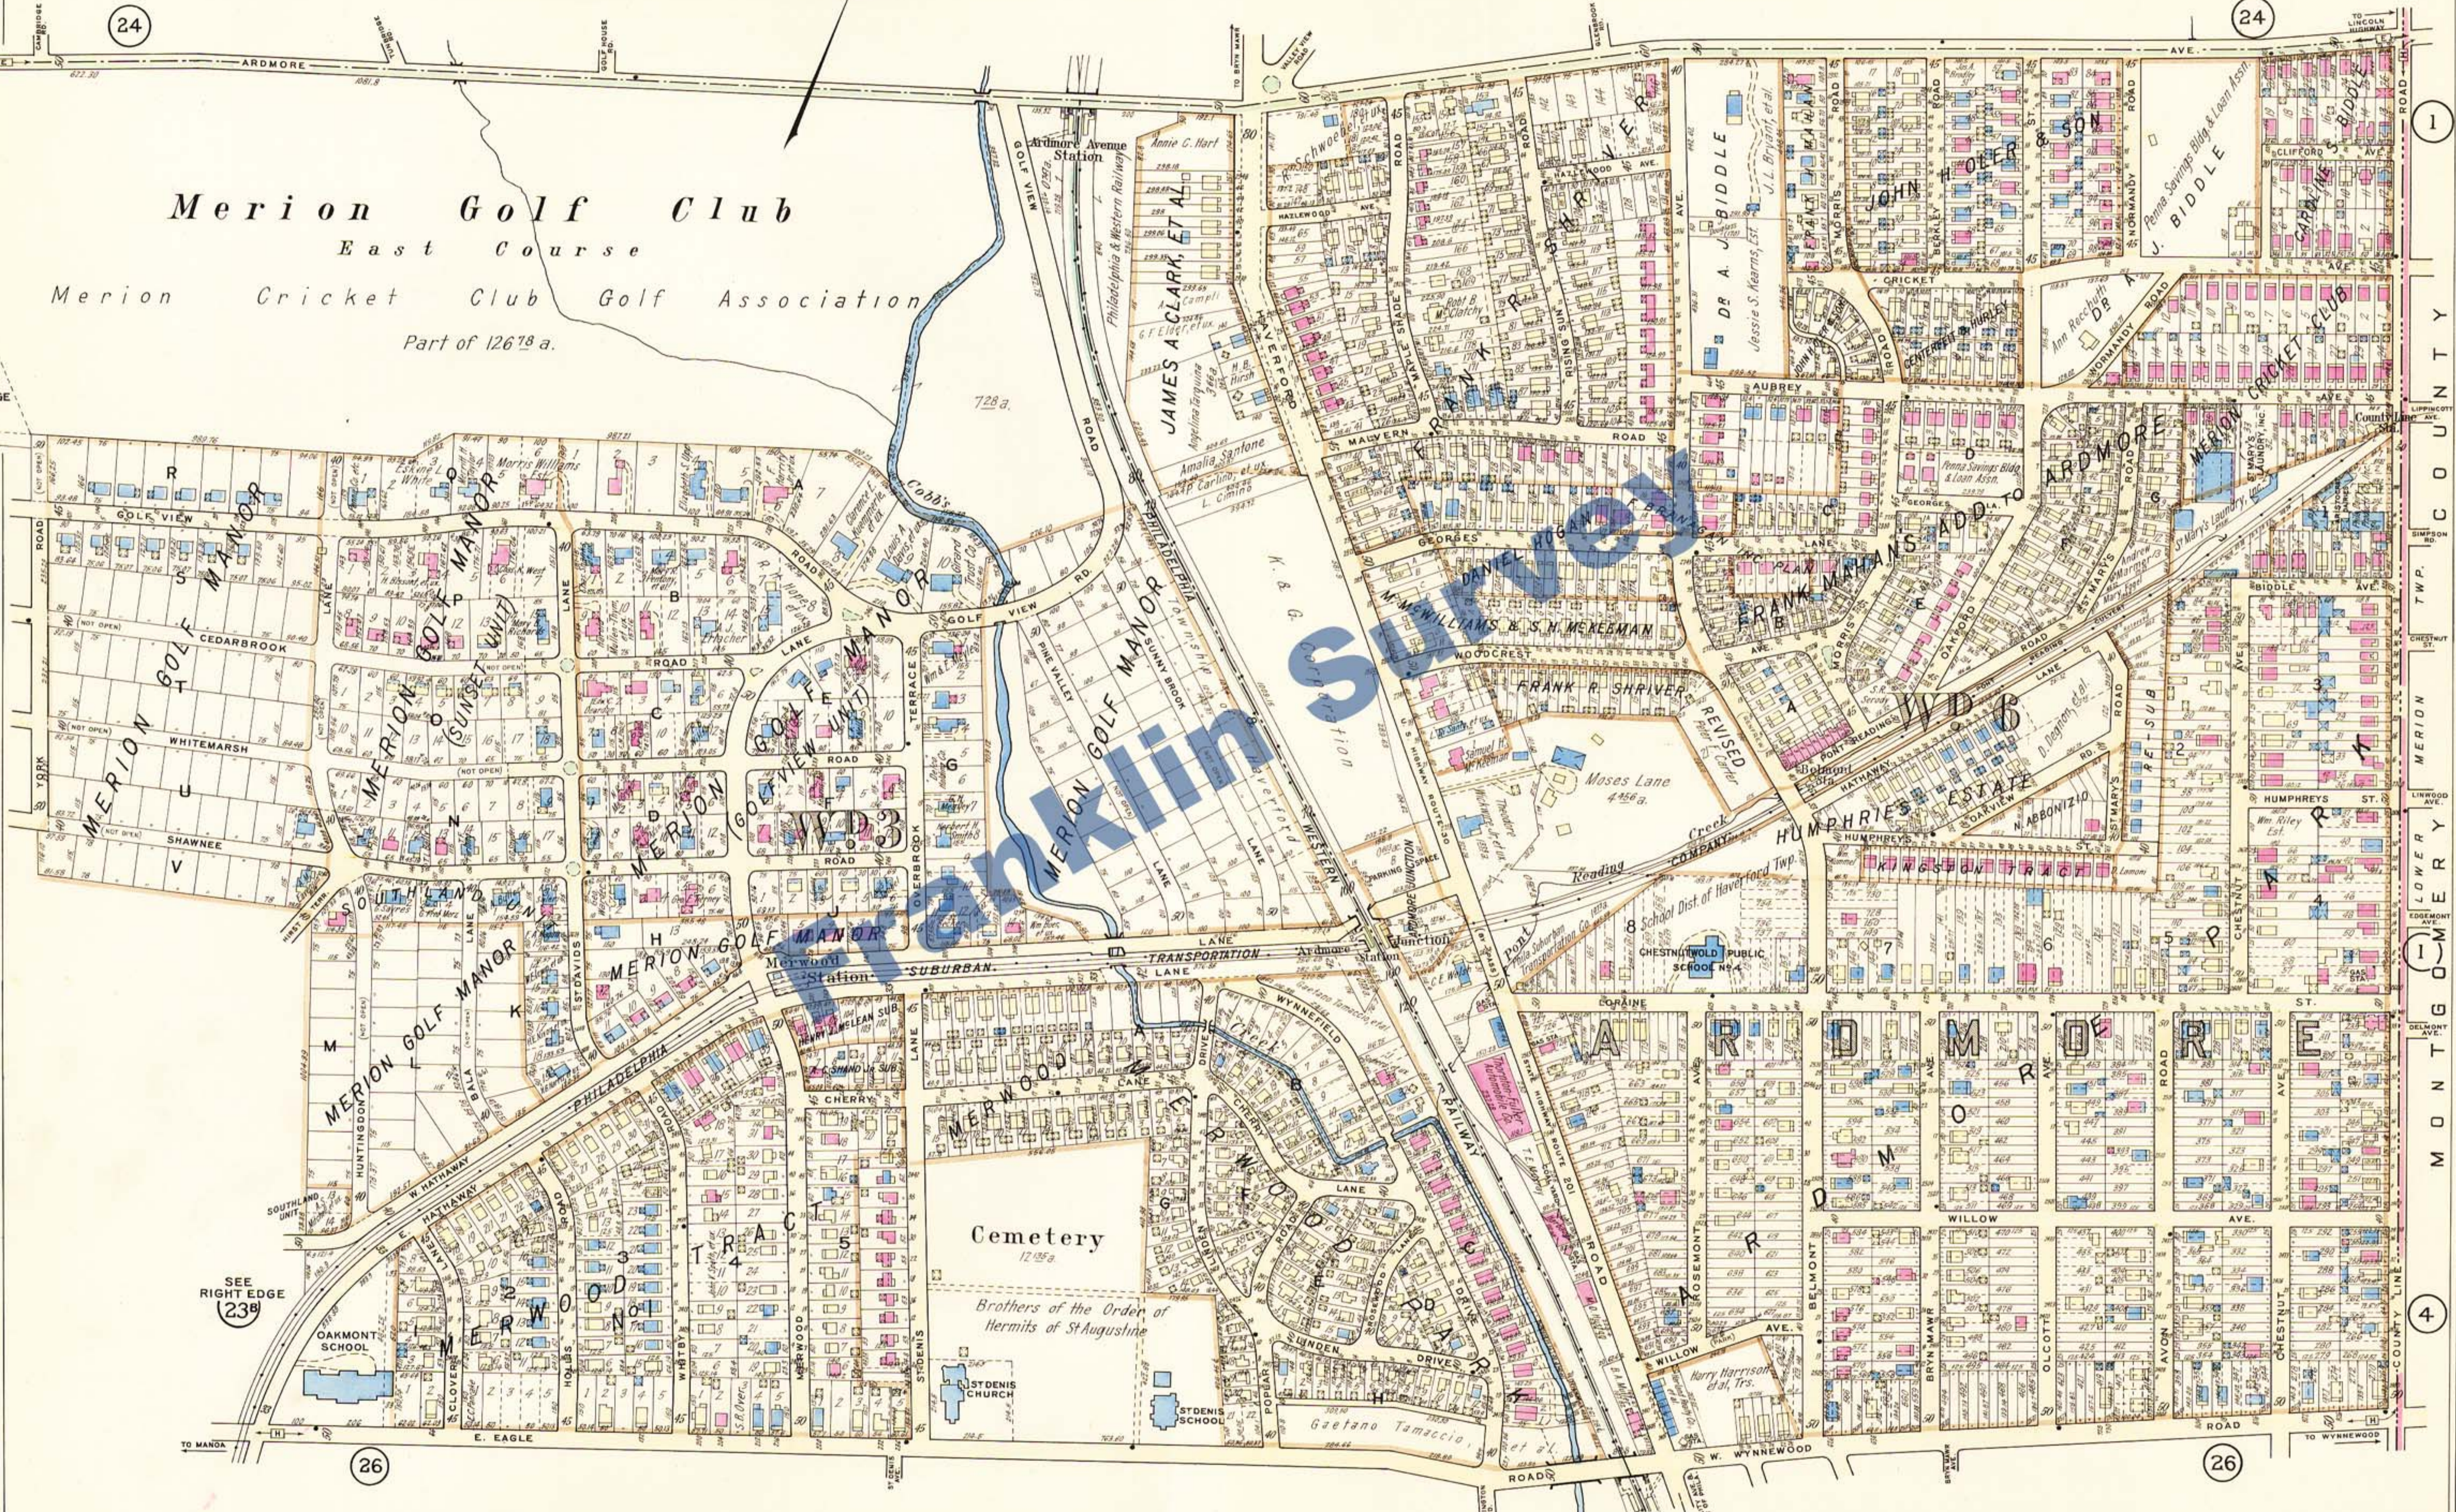

SCALE: 200 FEET = 1 INCH

Merion Golf Club
East Course
Merion Cricket Club Golf Association
Part of 12678 a.

SEE RIGHT EDGE (23B)

SEE RIGHT EDGE (23B)

1
C
O
U
N
T
Y
M
E
R
I
O
N
T
W
P.
L
O
W
E
R
M
E
R
I
O
N
T
W
P.
M
O
N
T
G
O
M
E
R
Y
C
O
U
N
T
Y